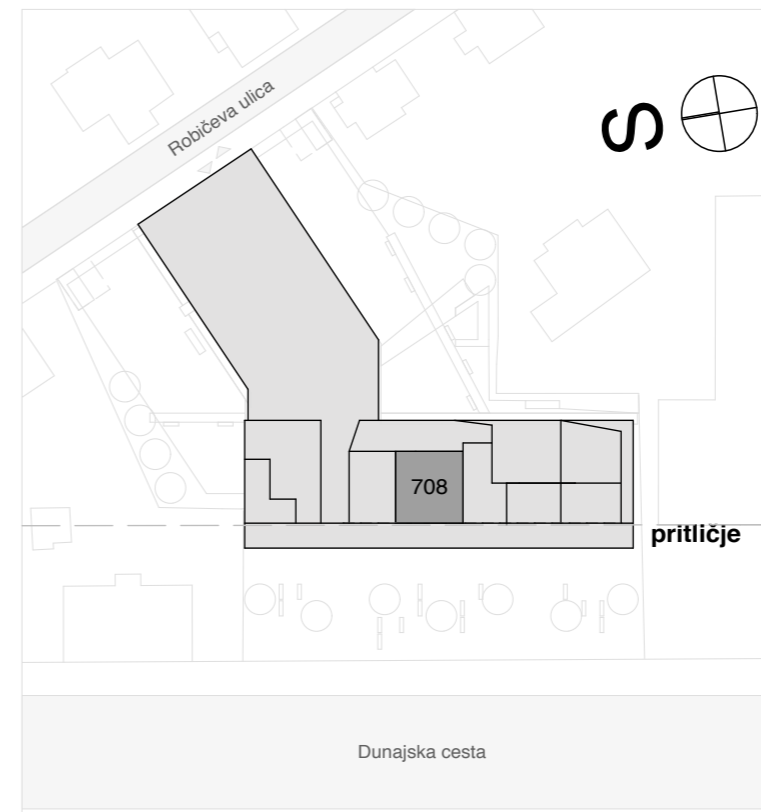

poslovni prostor 4 - prostor 708 - pritličje

pozicija poslovnega prostora - prerez

pozicija poslovnega prostora - tloris pritličja

EKO SREBRNA HIŠA

POSLOVNI PROSTOR 4

PRITLIČJE

708 poslovni prostor 70,98 m²