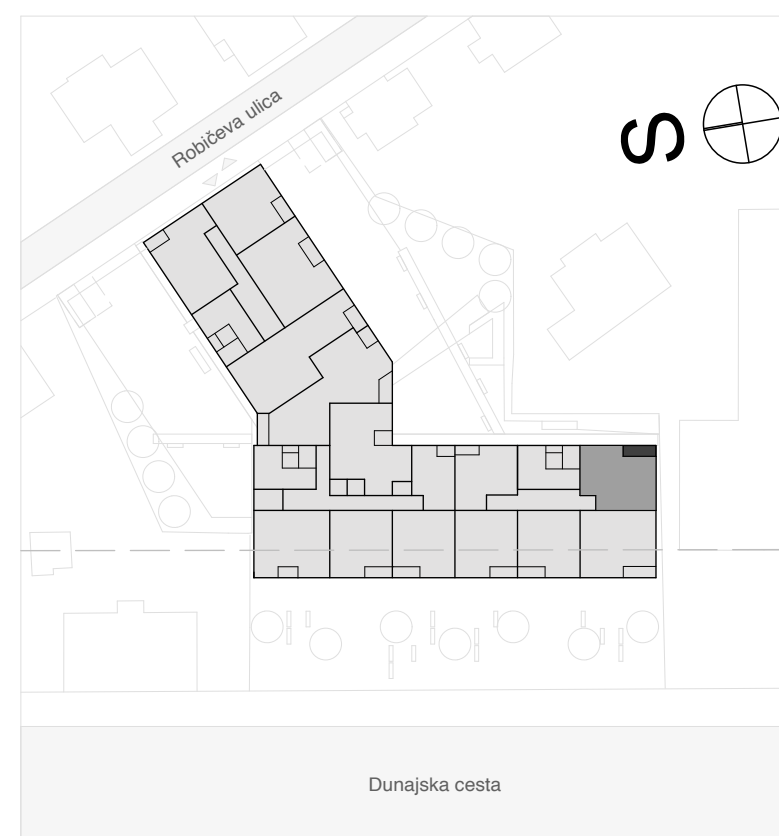

lega stanovanja v objektu - prerez

lega stanovanja v objektu - tloris

lega shrambe v objektu - tloris mezzanina

A-1-1

TRISOBNO

1 predprostor	7,58 m ²
2 bivalni prostor s kuhinjo	27,26 m ²
3 kopalnica	5,97 m ²
4 spalnica	11,92 m ²
5 soba	8,96 m ²

uporabna površina 61,69 m²

6 loža	4,94 m ²
501 shramba	4,10 m ²
parkirni box v garaži	2 kosa

Vsa stanovanjska oprema, razen elementov sanitarne keramike je vrisana informativno. Velikost in pozicija radiatorjev je vrisana informativno. Investitor si pridržuje pravico do sprememb, ki ne vplivajo na funkcionalnost stanovanj.