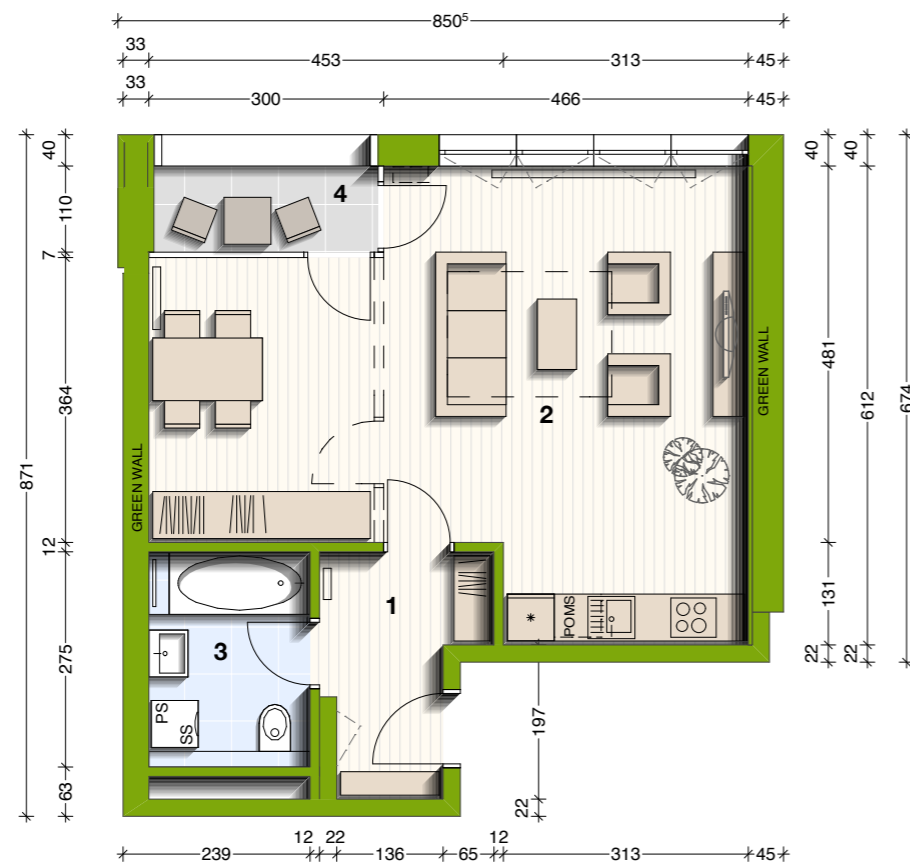

EKO SREBRNA HIŠA

lega stanovanja v objektu - prerez

lega stanovanja v objektu - tloris

A-1-5

GARSONJERA

1 predprostor	5,48 m ²
2 bivalni prostor s kuhinjo	37,43 m ²
3 kopalnica	5,67 m ²

uporabna površina 48,58 m²

4 loža	3,15 m ²
505 shramba	3,17 m ²
tehnični prostori	6,32 m²

SKUPAJ	
uporabna površina	48,58 m²
tehnični prostori	6,32 m²
skupna prodajna površina	54,90 m²

število parkirnih mest 1

Vsa stanovanjska oprema je vrisana informativno. Velikost in pozicija radiatorjev je vrisana informativno. Investitor si pridržuje pravico do sprememb, ki ne vplivajo na funkcionalnost stanovanj.