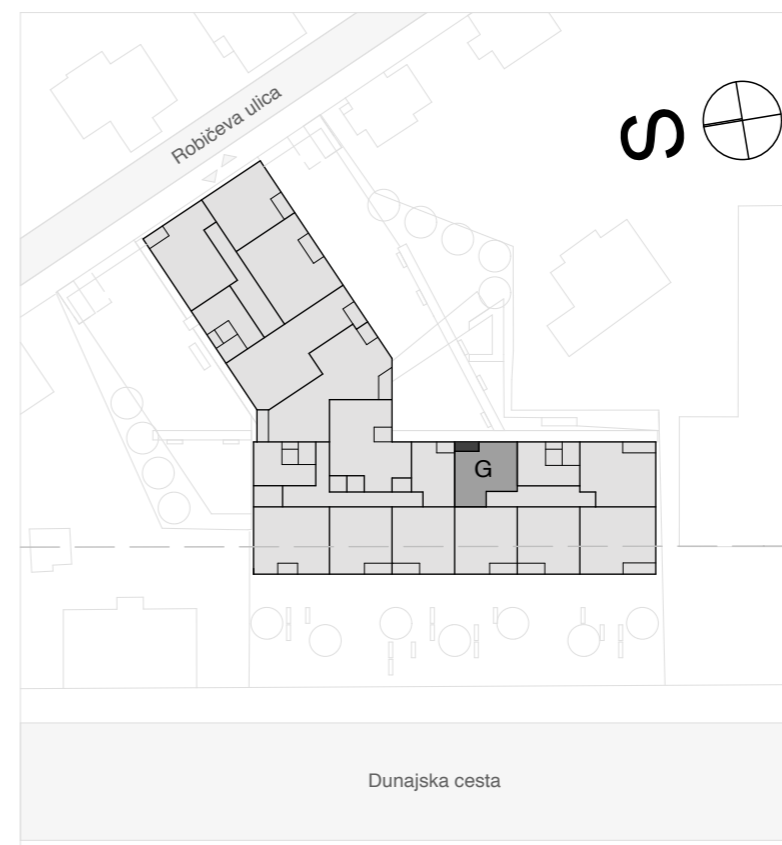

EKO SREBRNA HIŠA

lega stanovanja v objektu - prerez

lega stanovanja v objektu - tloris

A-1-5

GARSONJERA

1 predprostor	5,48 m ²
2 bivalni prostor s kuhinjo	37,43 m ²
3 kopalnica	5,67 m ²

uporabna površina 48,58 m²

4 loža	3,15 m ²
505 shramba	3,17 m ²
tehnični prostori	6,32 m²

SKUPAJ	
uporabna površina	48,58 m²
tehnični prostori	6,32 m²
skupna prodajna površina	54,90 m²

število parkirnih mest 1

Vsa stanovanjska oprema je vrisana informativno. Velikost in pozicija radiatorjev je vrisana informativno. Investitor si pridržuje pravico do sprememb, ki ne vplivajo na funkcionalnost stanovanj.