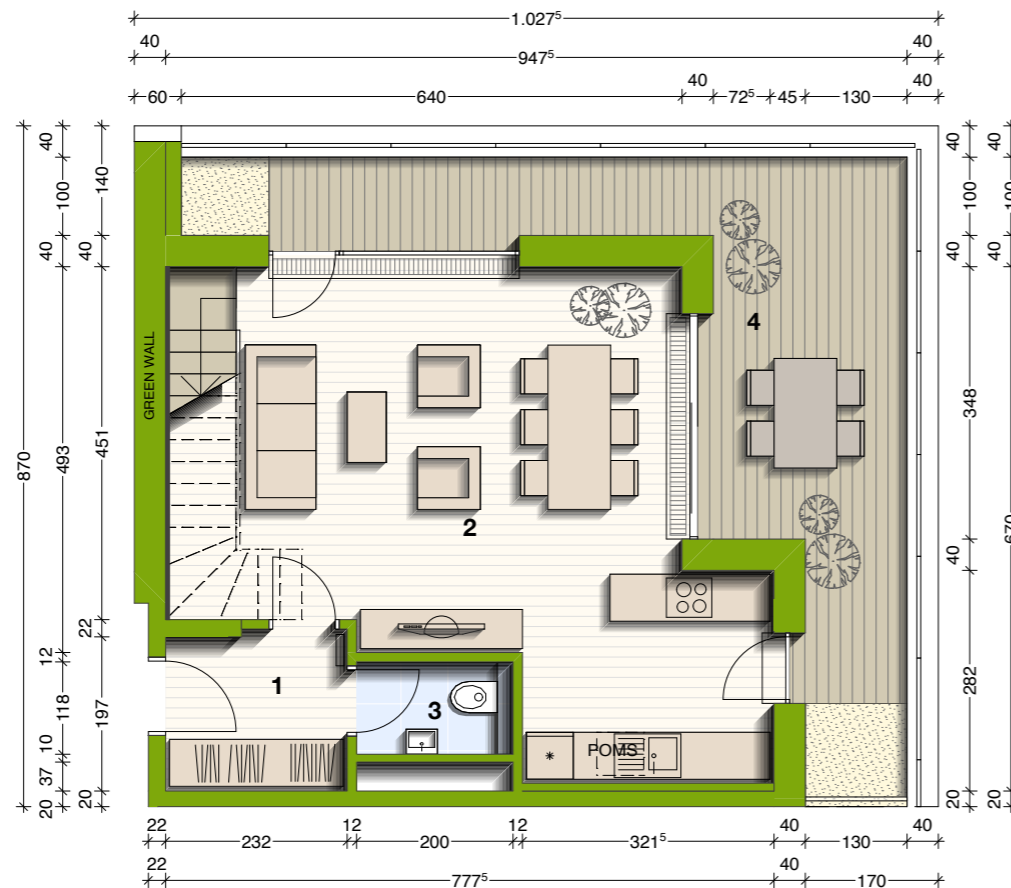

stanovanje - tloris 10. etaže