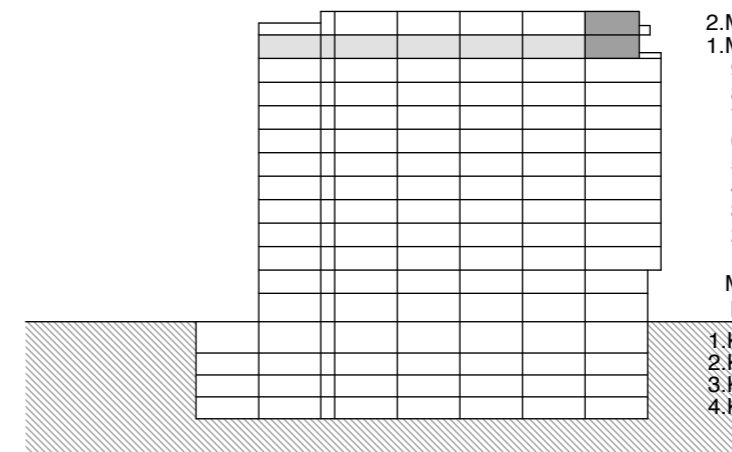

pozicija stanovanja - prerez