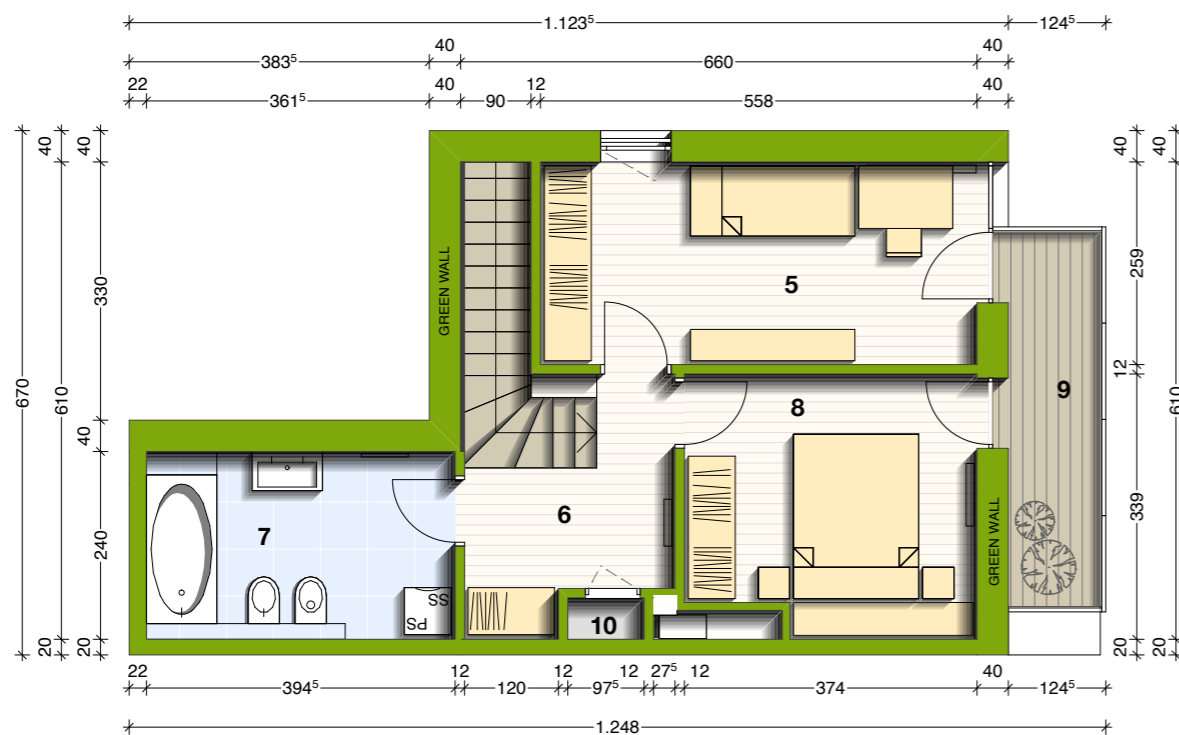

stanovanje - tloris 11. etaže