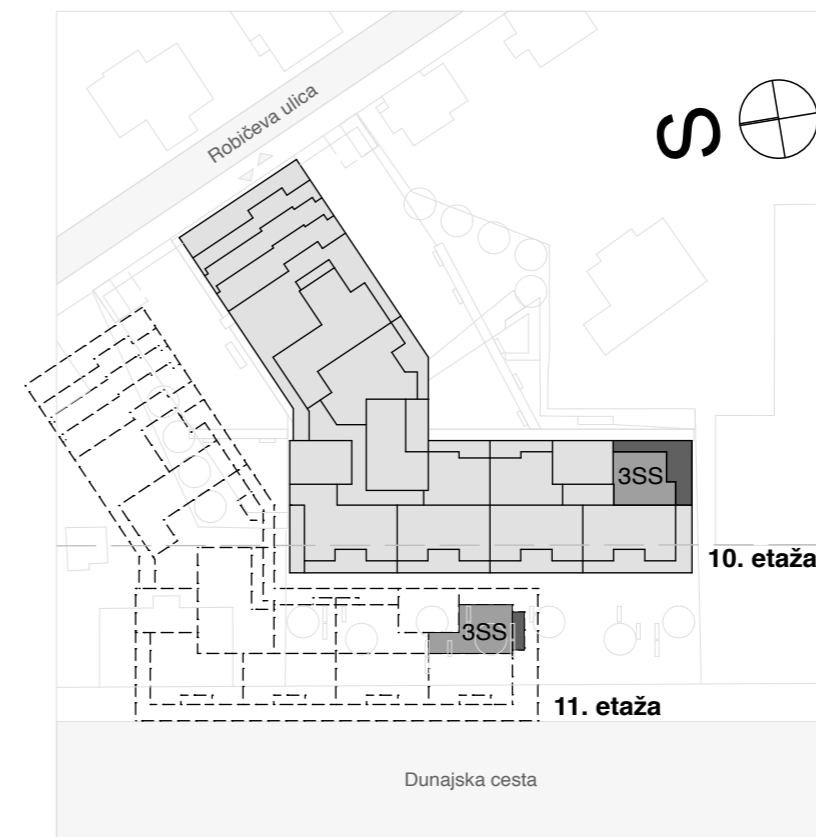

pozicija stanovanja - tloris 10. in 11. etaže