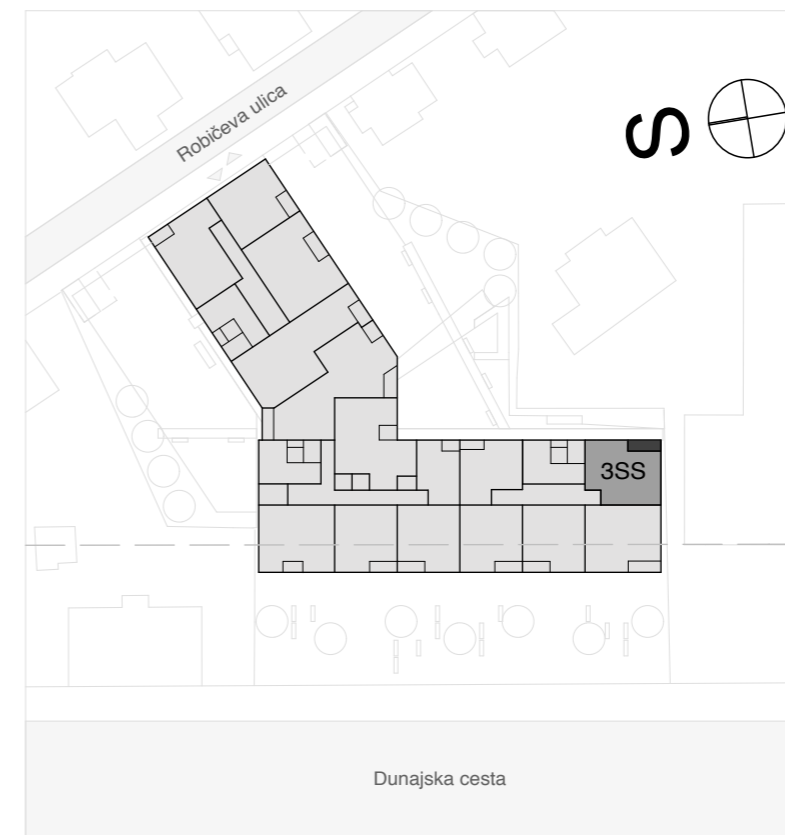

EKO SREBRNA HIŠA

lega stanovanja v objektu - prerez

lega stanovanja v objektu - tloris

lega shrambe v objektu - tloris mezzanina

A-2-1

TRISOBNO

1 predprostor	7,58 m ²
2 bivalni prostor s kuhinjo	27,26 m ²
3 kopalnica	5,97 m ²
4 spalnica	11,92 m ²
5 soba	8,96 m ²

uporabna površina 61,69 m²

6 loža	4,94 m ²
7 teh. prostor	0,38 m ²
506 shramba	4,31 m ²

tehnični prostori 9,63 m²

SKUPAJ uporabna površina	61,69 m²
tehnični prostori	9,63 m²
skupna prodajna površina	71,32 m²