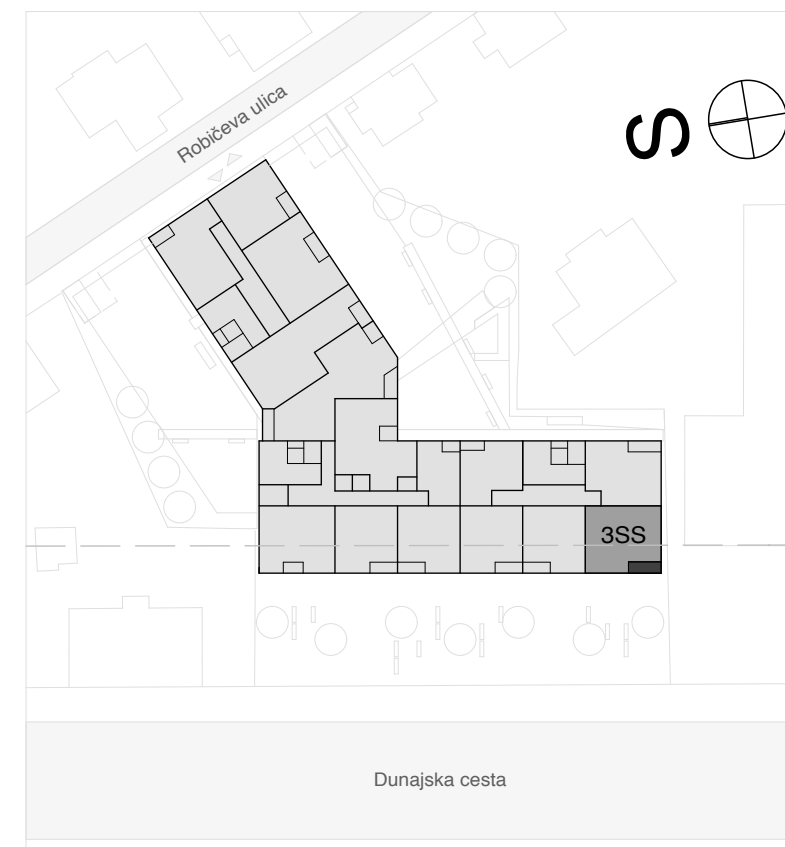

EKO SREBRNA HIŠA

lega stanovanja v objektu - prerez

lega stanovanja v objektu - tloris

lega shrambe v objektu - tloris mezzanina

A-2-2

TRISOBNO

1 predprostor	11,27 m ²
2 bivalni prostor s kuhinjo	28,49 m ²
3 kopalnica	5,97 m ²
4 spalnica	12,80 m ²
5 soba	9,67 m ²

uporabna površina 68,20 m²

6 loža	5,05 m ²
7 teh. prostor	0,38 m ²
507 shramba	4,40 m ²

tehnični prostori 9,83 m²

SKUPAJ uporabna površina	68,20 m²
tehnični prostori	9,83 m²
skupna prodajna površina	78,03 m²