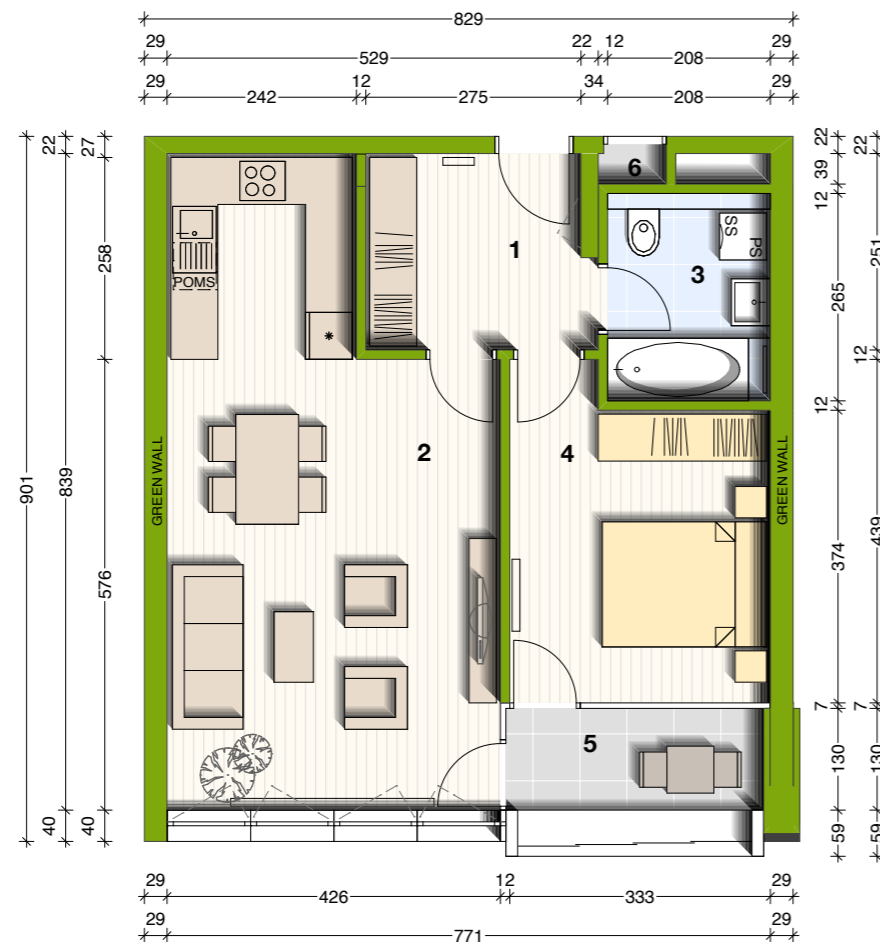

EKO SREBRNA HIŠA

lega stanovanja v objektu - prerez

lega stanovanja v objektu - tloris

lega shrambe v objektu - tloris mezzanina

A-3-4

DVOSOBNO

1 predprostor	7,16 m ²
2 bivalni prostor s kuhinjo	30,90 m ²
3 kopalnica	5,51 m ²
4 spalnica	13,19 m ²

uporabna površina 56,76 m²

5 loža	4,28 m ²
6 teh. prostor	0,44 m ²
514 shramba	3,16 m ²

tehnični prostori 7,88 m²

SKUPAJ uporabna površina	56,76 m²
tehnični prostori	7,88 m²
skupna prodajna površina	64,64 m²