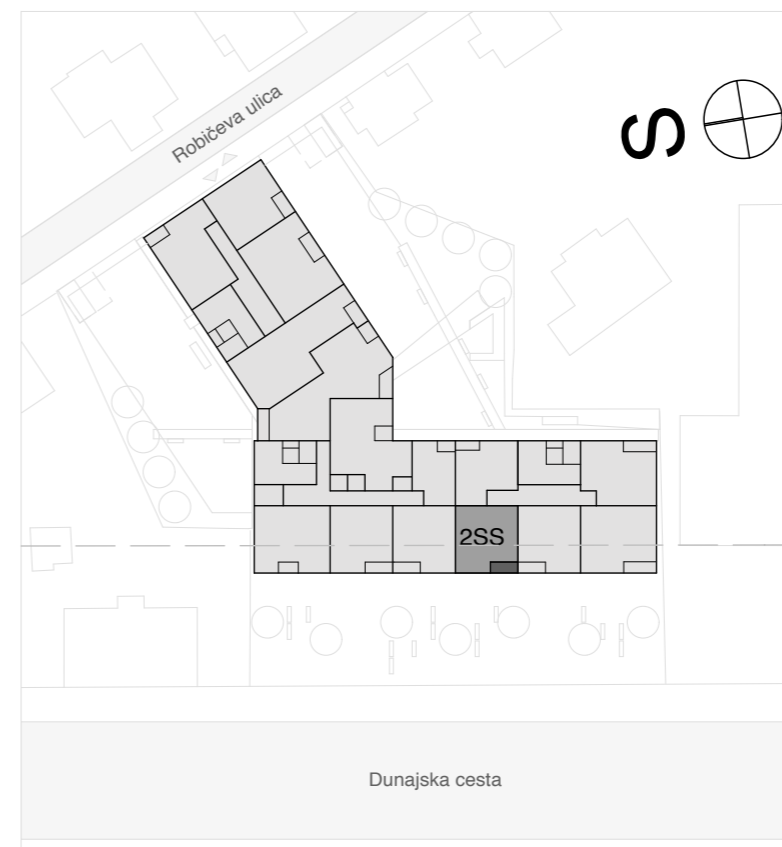

EKO SREBRNA HIŠA

lega stanovanja v objektu - prerez

lega stanovanja v objektu - tloris

lega shrambe v objektu - tloris mezzanina

A-3-4

DVOSOBNO

1 predprostor	7,16 m ²
2 bivalni prostor s kuhinjo	30,90 m ²
3 kopalnica	5,51 m ²
4 spalnica	13,19 m ²

uporabna površina 56,76 m²

5 loža	4,28 m ²
6 teh. prostor	0,44 m ²
514 shramba	3,16 m ²

tehnični prostori 7,88 m²

SKUPAJ uporabna površina	56,76 m²
tehnični prostori	7,88 m²
skupna prodajna površina	64,64 m²