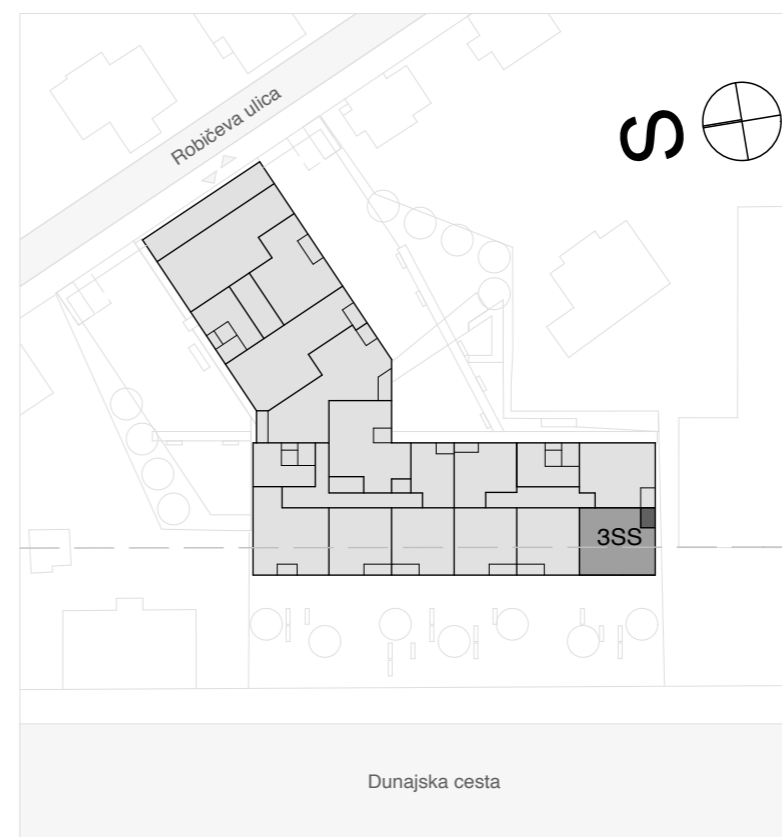

lega stanovanja v objektu - prerez

lega stanovanja v objektu - tloris

lega shrambe v objektu - tloris mezzanina

EKO SREBRNA HIŠA

A-5-2

TRISOBNO

1 predprostor	11,56 m ²
2 bivalni prostor s kuhinjo	28,95 m ²
3 kopalnica	5,97 m ²
4 spalnica	12,80 m ²
5 soba	10,64 m ²

uporabna površina 69,92 m²

6 loža	3,57 m ²
7 teh. prostor	0,38 m ²
522 shramba	5,04 m ²

tehnični prostori 8,99 m²

SKUPAJ uporabna površina	69,92 m²
tehnični prostori	8,99 m²
skupna prodajna površina	78,91 m²