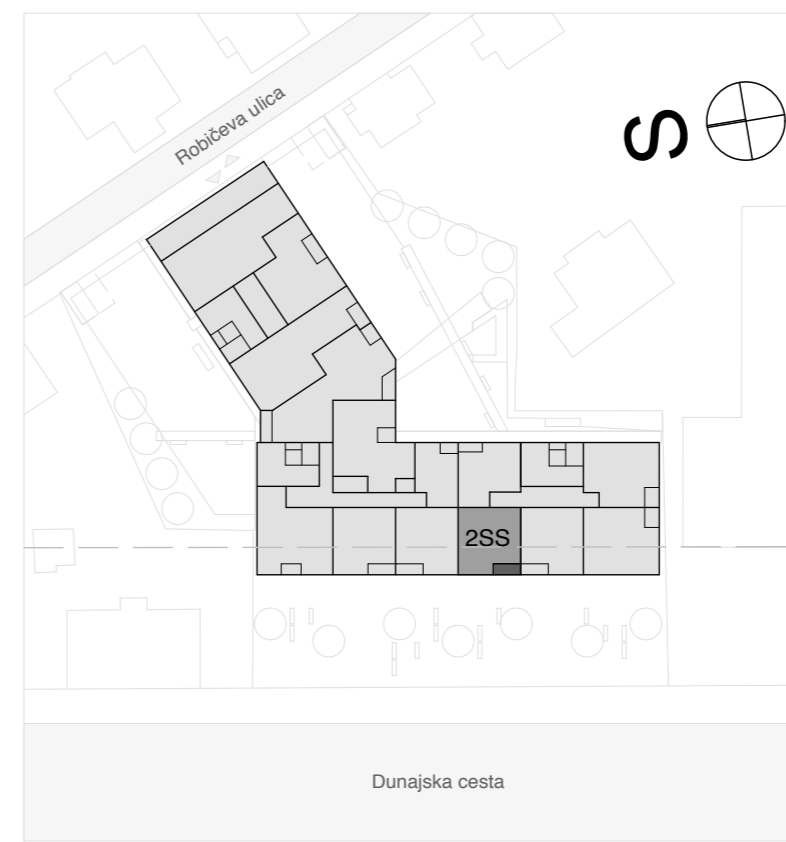

lega stanovanja v objektu - prerez

lega stanovanja v objektu - tloris

lega shrambe v objektu - tloris mezzanina

EKO SREBRNA HIŠA

A-5-4

DVOSOBNO

1 predprostor	7,21 m ²
2 bivalni prostor s kuhinjo	30,85 m ²
3 kopalnica	5,51 m ²
4 spalnica	13,19 m ²

uporabna površina 56,76 m²

5 loža	4,28 m ²
6 teh. prostor	0,44 m ²
524 shramba	3,57 m ²

tehnični prostori 8,29 m²

SKUPAJ uporabna površina	56,76 m²
tehnični prostori	8,29 m²
skupna prodajna površina	65,05 m²