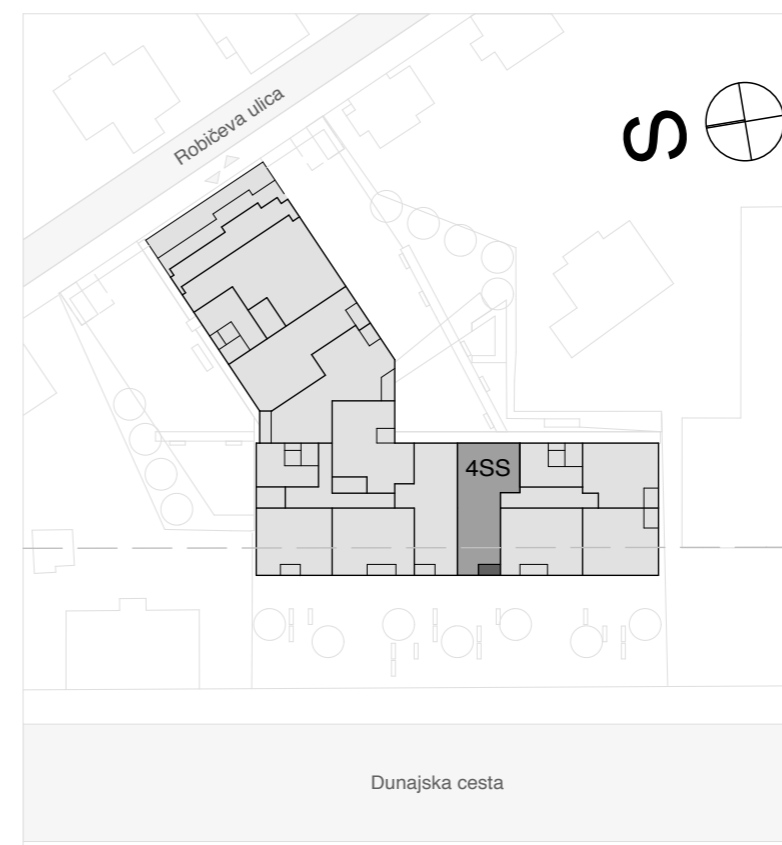

lega stanovanja v objektu - prerez

lega stanovanja v objektu - tloris

lega shrambe v objektu - tloris mezzanina

EKO SREBRNA HIŠA

A-7-4

ŠTIRISOBNO

1 predprostor	12,79 m ²
2 bivalni prostor s kuhinjo	37,81 m ²
3 kopalnica	4,38 m ²
4 kopalnica	6,30 m ²
5 hodnik	1,84 m ²
6 spalnica	11,77 m ²
7 soba	9,32 m ²
8 soba	11,81 m ²

uporabna površina 96,02 m²

9 loža	3,87 m ²
10 teh. prostor	1,49 m ²
544 shramba	3,72 m ²

tehnični prostori 9,08 m²

SKUPAJ uporabna površina	96,02 m²
tehnični prostori	9,08 m²
skupna prodajna površina	105,10 m²