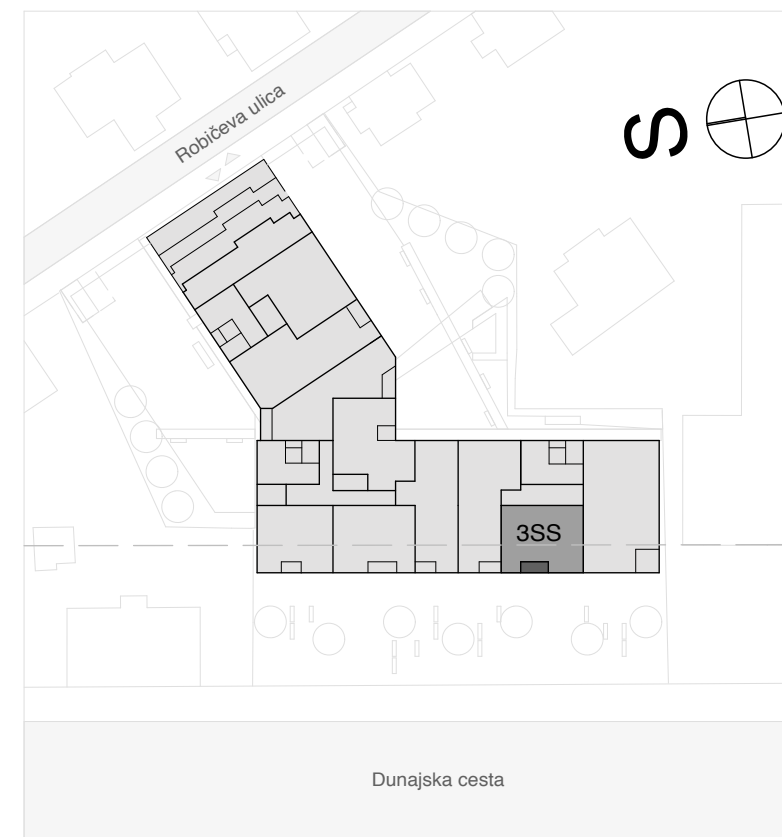

EKO SREBRNA HIŠA

lega stanovanja v objektu - prerez

lega stanovanja v objektu - tloris

lega shrambe v objektu - tloris mezzanina

A-8-2

TRISOBNO

1 predprostor	9,67 m ²
2 bivalni prostor s kuhinjo	32,35 m ²
3 kopalnica	6,34 m ²
4 wc	2,32 m ²
5 spalnica	12,51 m ²
6 soba	11,14 m ²

uporabna površina 74,33 m²

7 loža	4,30 m ²
8 teh. prostor	0,40 m ²
546 shramba	3,85 m ²

tehnični prostori 8,55 m²

SKUPAJ	
uporabna površina	74,33 m²
tehnični prostori	8,55 m²
skupna prodajna površina	82,88 m²