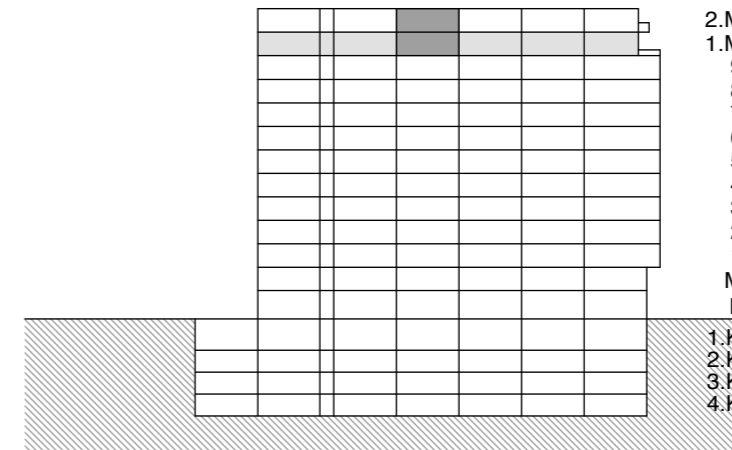

# EKO SREBRNA HIŠA

stanovanje - tloris 10. etaže

stanovanje - tloris 11. etaže

pozicija stanovanja - prerez

pozicija stanovanja - tloris 10. in 11. etaže

lega shrambe v objektu - tloris mezzanina

## B-10-4

DVONADSTROPNO ŠTIRISOBNO STANOVANJE

1	predsoba	5,61 m <sup>2</sup>
2	bivalni prostor	36,57 m <sup>2</sup>
3	kopalnica	4,82 m <sup>2</sup>

**uporabna površina** 47,00 m<sup>2</sup>

4	terasa	10,15 m <sup>2</sup>
	<b>tehnični prostori</b>	10,15 m <sup>2</sup>