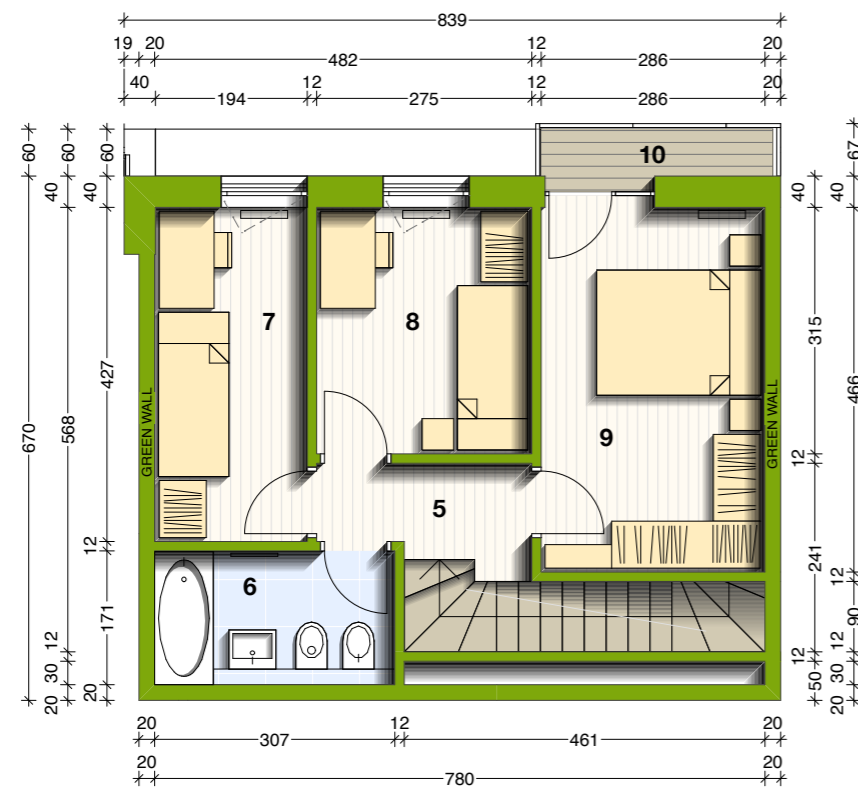

# EKO SREBRNA HIŠA

stanovanje - tloris 10. etaže

stanovanje - tloris 11. etaže

pozicija stanovanja - prerez

pozicija stanovanja - tloris 10. in 11. etaže

lega shrambe v objektu - tloris mezzanina

## B-10-4

DVONADSTROPNO ŠTIRISOBNO STANOVANJE

1	predsoba	5,61 m <sup>2</sup>
2	bivalni prostor	36,57 m <sup>2</sup>
3	kopalnica	4,82 m <sup>2</sup>

**uporabna površina** 47,00 m<sup>2</sup>

4	terasa	10,15 m <sup>2</sup>
	<b>tehnični prostori</b>	10,15 m <sup>2</sup>

## B-11-4

6	kopalnica	5,20 m <sup>2</sup>
7	soba	8,28 m <sup>2</sup>
8	soba	8,66 m <sup>2</sup>
9	spalnica	13,54 m <sup>2</sup>

**uporabna površina** 35,68 m<sup>2</sup>

5	stopnišče	7,73 m <sup>2</sup>
10	terasa	2,06 m <sup>2</sup>
11	teh. prostor	0,47 m <sup>2</sup>