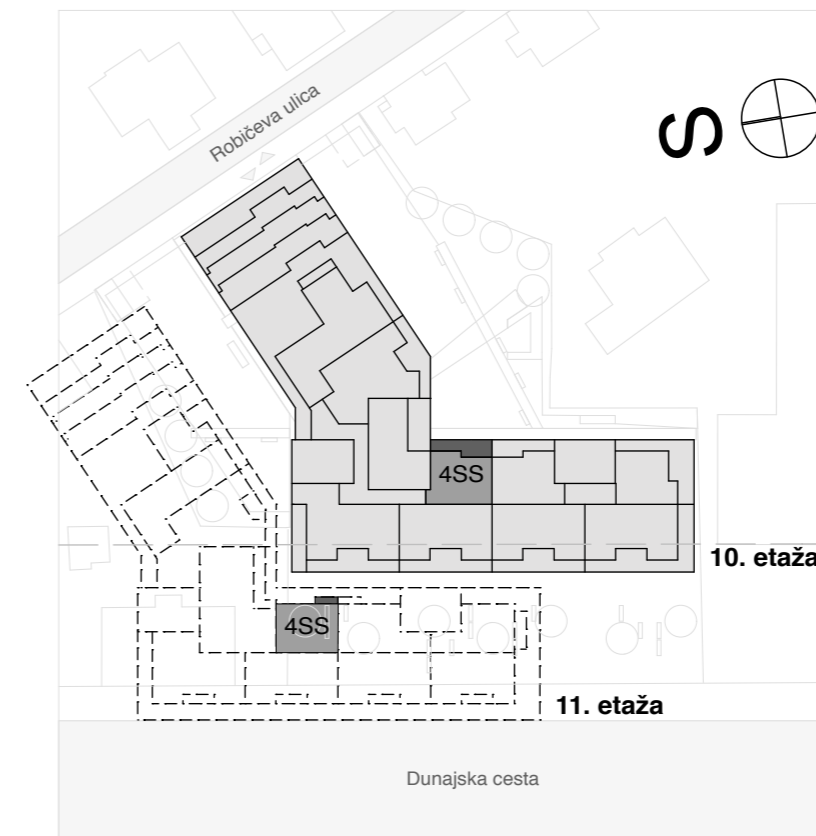

# EKO SREBRNA HIŠA

stanovanje - tloris 10. etaže

stanovanje - tloris 11. etaže

pozicija stanovanja - prerez

pozicija stanovanja - tloris 10. in 11. etaže

lega shrambe v objektu - tloris mezzanina

## B-10-4

DVONADSTROPNO ŠTIRISOBNO STANOVANJE

1	predsoba	5,61 m <sup>2</sup>
2	bivalni prostor	36,57 m <sup>2</sup>
3	kopalnica	4,82 m <sup>2</sup>

**uporabna površina** 47,00 m<sup>2</sup>

4	terasa	10,15 m <sup>2</sup>
	<b>tehnični prostori</b>	10,15 m <sup>2</sup>

## B-11-4

6	kopalnica	5,20 m <sup>2</sup>
7	soba	8,28 m <sup>2</sup>
8	soba	8,66 m <sup>2</sup>
9	spalnica	13,54 m <sup>2</sup>

**uporabna površina** 35,68 m<sup>2</sup>

5	stopnišče	7,73 m <sup>2</sup>
10	terasa	2,06 m <sup>2</sup>
11	teh. prostor	0,47 m <sup>2</sup>