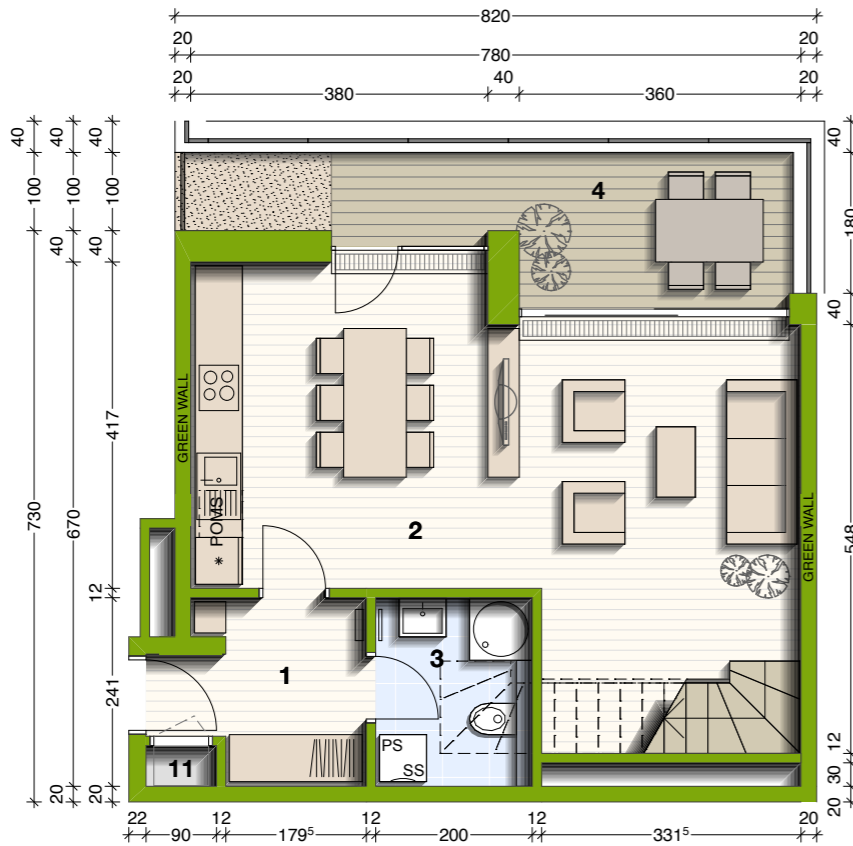

# EKO SREBRNA HIŠA

stanovanje - tloris 10. etaže

stanovanje - tloris 11. etaže

pozicija stanovanja - prerez

pozicija stanovanja - tloris 10. in 11. etaže

lega shrambe v objektu - tloris mezzanina

## B-10-4

DVONADSTROPNO ŠTIRISOBNO STANOVANJE

1	predsoba	5,61 m <sup>2</sup>
2	bivalni prostor	36,57 m <sup>2</sup>
3	kopalnica	4,82 m <sup>2</sup>

**uporabna površina** 47,00 m<sup>2</sup>

4	terasa	10,15 m <sup>2</sup>
	<b>tehnični prostori</b>	10,15 m <sup>2</sup>

## B-11-4

6	kopalnica	5,20 m <sup>2</sup>
7	soba	8,28 m <sup>2</sup>
8	soba	8,66 m <sup>2</sup>
9	spalnica	13,54 m <sup>2</sup>

**uporabna površina** 35,68 m<sup>2</sup>

5	stopnišče	7,73 m <sup>2</sup>
10	terasa	2,06 m <sup>2</sup>
11	teh. prostor	0,47 m <sup>2</sup>