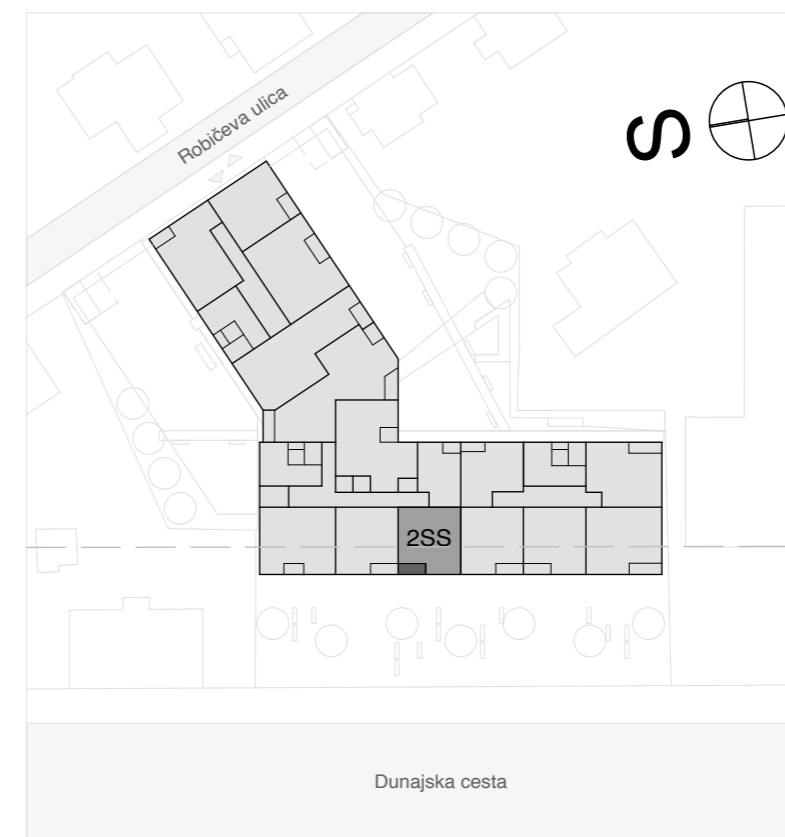

EKO SREBRNA HIŠA

lega stanovanja v objektu - prerez

lega stanovanja v objektu - tloris

lega shrambe v objektu - tloris

B-4-4

DVOSOBNO

1 predprostor	7,16 m ²
2 bivalni prostor s kuhinjo	30,90 m ²
3 kopalnica	5,51 m ²
4 spalnica	13,19 m ²

uporabna površina 56,76 m²

5 loža	4,28 m ²
6 teh. prostor	0,44 m ²
616 shramba	3,76 m ²

tehnični prostori 8,48 m²

SKUPAJ uporabna površina	56,76 m²
tehnični prostori	8,48 m²
skupna prodajna površina	65,24 m²