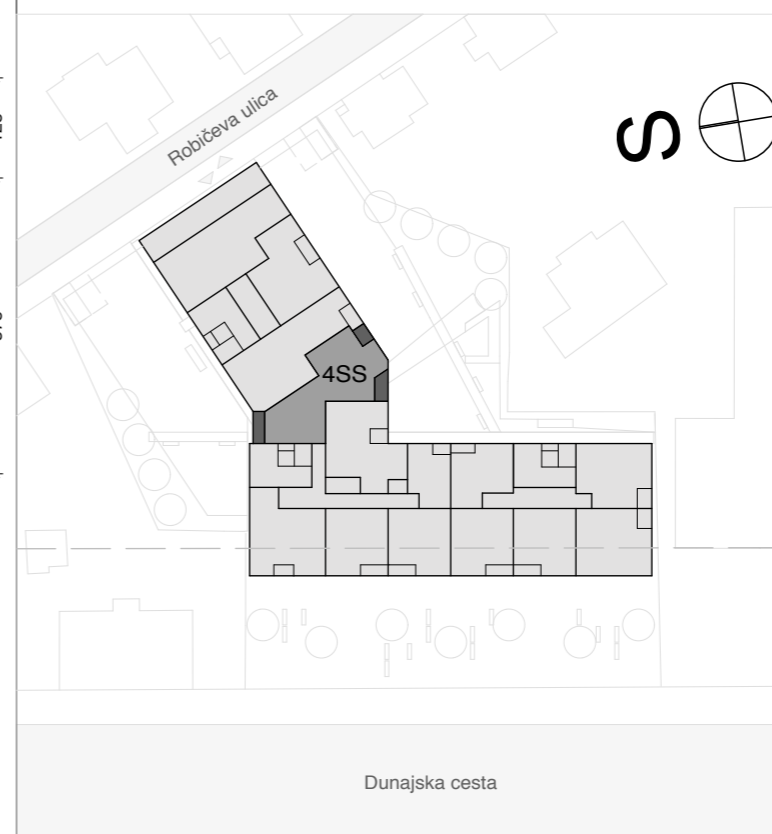

EKO SREBRNA HIŠA

lega stanovanja v objektu - prerez

lega stanovanja v objektu - tloris

lega shrambe v objektu - tloris mezzanina

B-5-1

ŠTIRISOBNO

1 predprostor	12,81 m ²
2 bivalni prostor s kuhinjo	39,40 m ²
3 kopalnica	5,47 m ²
4 kopalnica	5,71 m ²
5 spalnica	13,50 m ²
7 soba	12,16 m ²
8 soba	11,37 m ²

uporabna površina 100,42 m²

6 pralnica	2,25 m ²
9 loža	5,22 m ²
10 loža	3,43 m ²
11 loža	4,30 m ²
12 teh. prostor	0,84 m ²
567 shramba	4,36 m ²

tehnični prostori 20,40 m²

SKUPAJ uporabna površina	100,42 m²
tehnični prostori	20,40 m²
skupna prodajna površina	120,82 m²