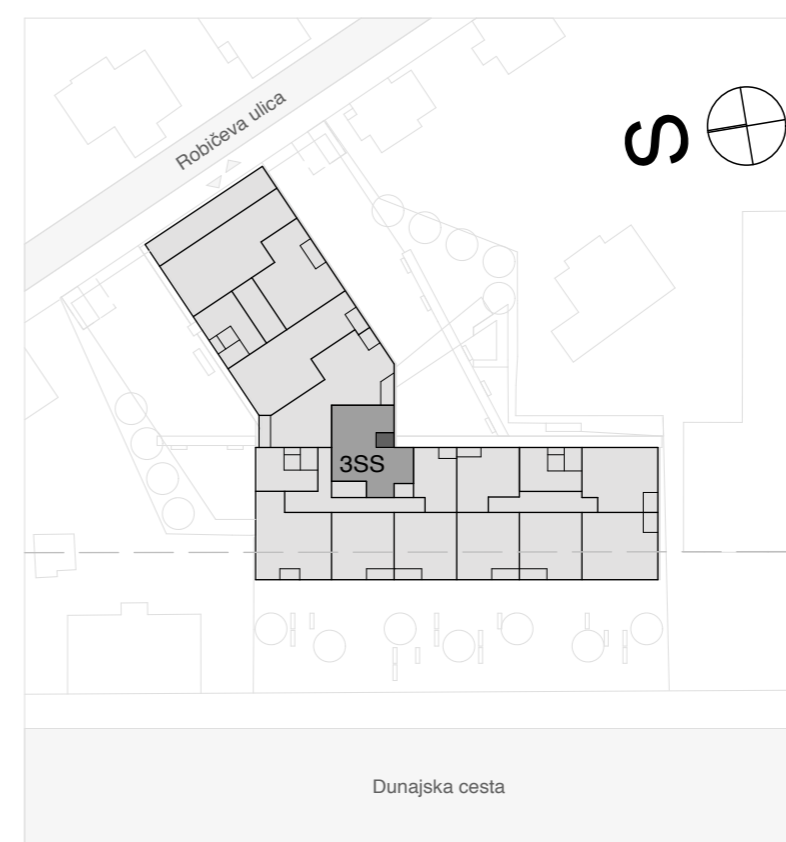

EKO SREBRNA HIŠA

lega stanovanja v objektu - prerez

lega stanovanja v objektu - tloris

lega shrambe v objektu - tloris

B-5-2

TRISOBNO

1 predprostor	14,04 m ²
2 bivalni prostor s kuhinjo	35,58 m ²
3 kopalnica	5,62 m ²
4 wc	3,60 m ²
5 spalnica	12,03 m ²
6 soba	10,21 m ²

uporabna površina 81,08 m²

7 loža	4,11 m ²
8 teh. prostor	0,49 m ²
618 shramba	3,53 m ²

tehnični prostori 8,13 m²

SKUPAJ uporabna površina	81,08 m²
tehnični prostori	8,13 m²
skupna prodajna površina	89,21 m²