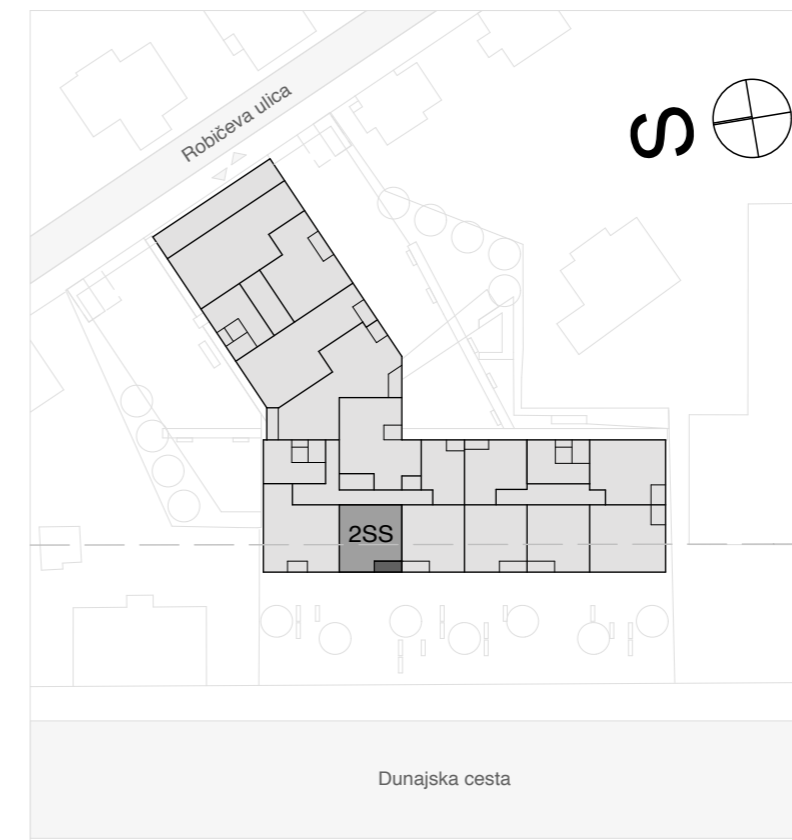

EKO SREBRNA HIŠA

lega stanovanja v objektu - prerez

lega stanovanja v objektu - tloris

lega shrambe v objektu - tloris mezzanina

B-5-5

DVOSOBNO

1 predprostor	6,94 m ²
2 bivalni prostor s kuhinjo	30,85 m ²
3 kopalnica	5,51 m ²
4 spalnica	13,19 m ²

uporabna površina 56,49 m²

5 loža	4,28 m ²
6 teh. prostor	0,44 m ²
568 shramba	4,40 m ²

tehnični prostori 9,12 m²

SKUPAJ uporabna površina	56,49 m²
tehnični prostori	9,12 m²
skupna prodajna površina	65,61 m²