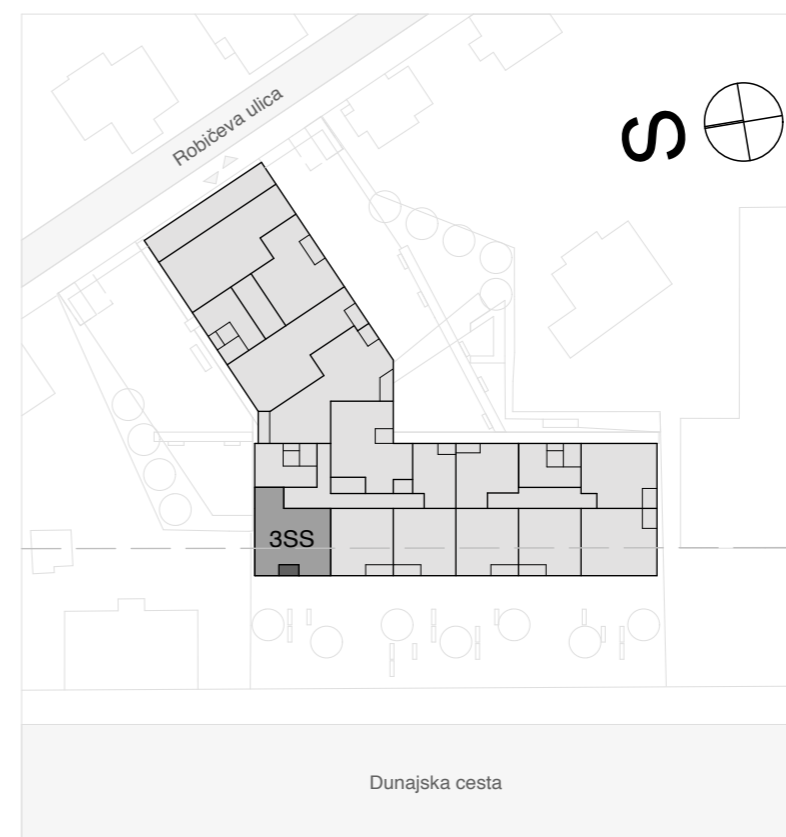

lega stanovanja v objektu - prerez

lega stanovanja v objektu - tloris

lega shrambe v objektu - tloris mezzanina

EKO SREBRNA HIŠA

B-5-6

TRISOBNO

1 predprostor	8,24 m ²
2 bivalni prostor s kuhinjo	30,26 m ²
3 kopalnica	3,50 m ²
4 kopalnica	6,90 m ²
5 spalnica	17,13 m ²
6 soba	11,20 m ²

uporabna površina 77,23 m²

7 loža	3,30 m ²
8 teh. prostor	0,44 m ²
570 shramba	4,30 m ²

tehnični prostori 8,04 m²

SKUPAJ	
uporabna površina	77,23 m ²
tehnični prostori	8,04 m ²
skupna prodajna površina	85,27 m²