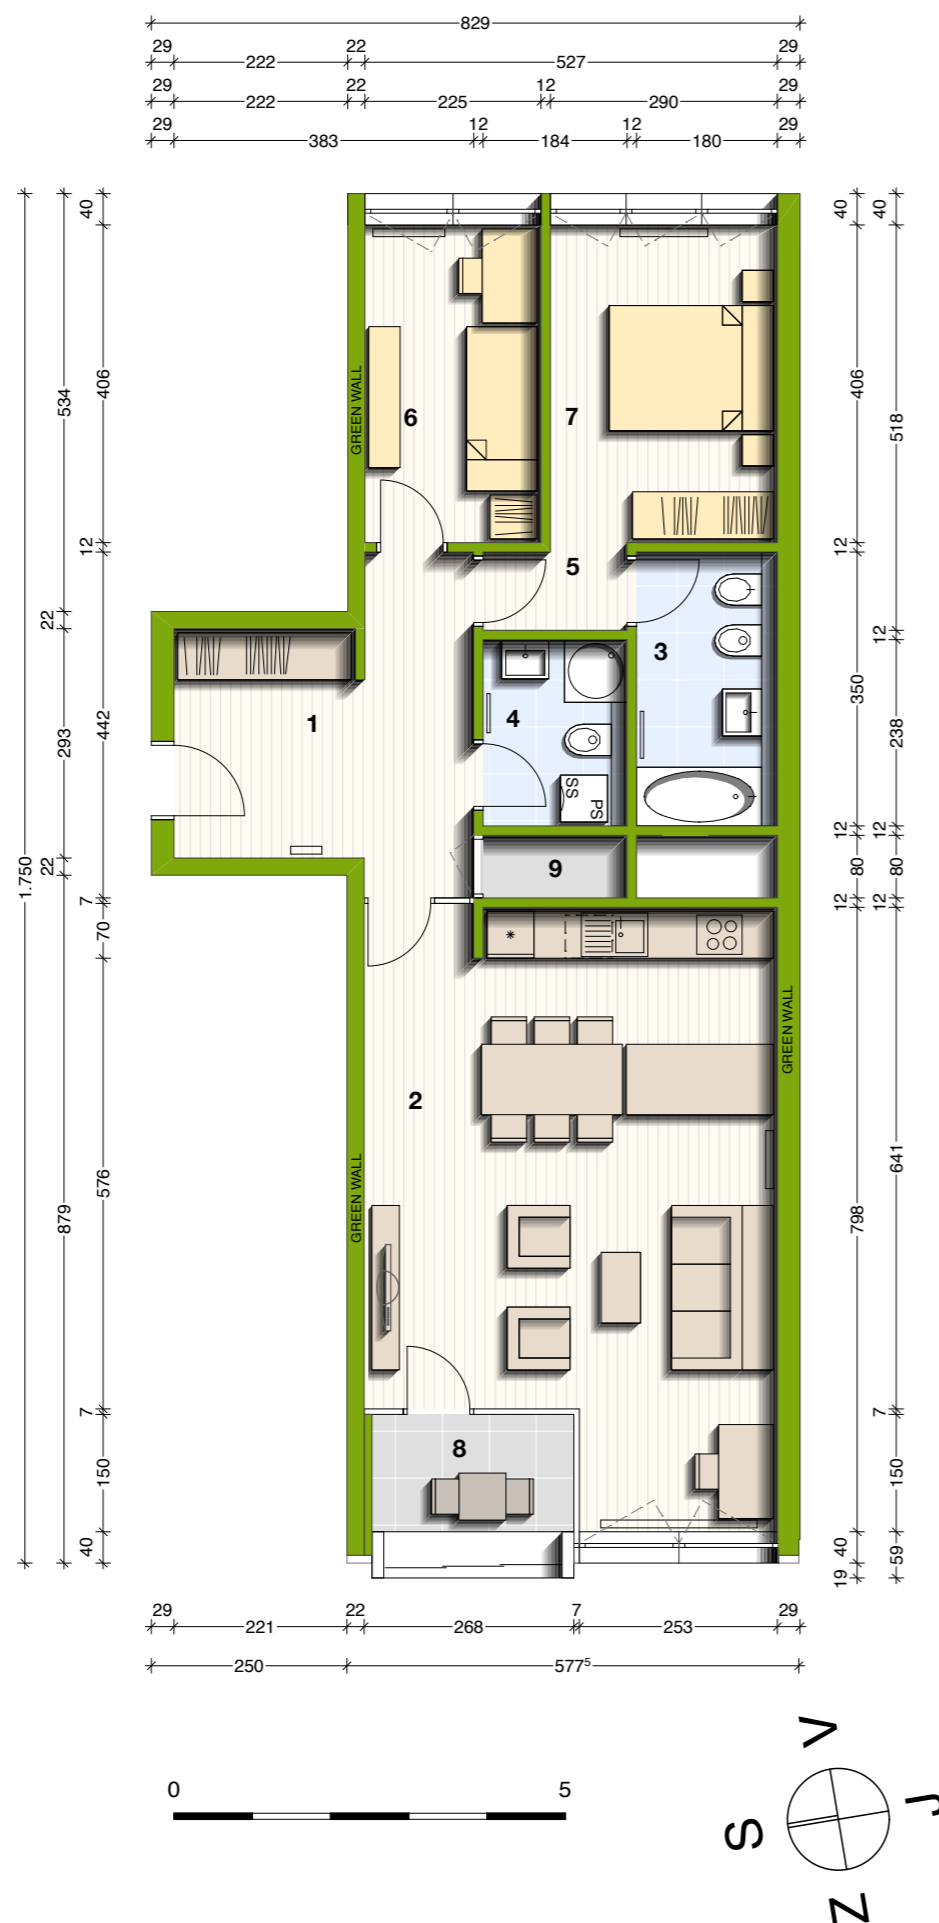

lega stanovanja v objektu - prerez