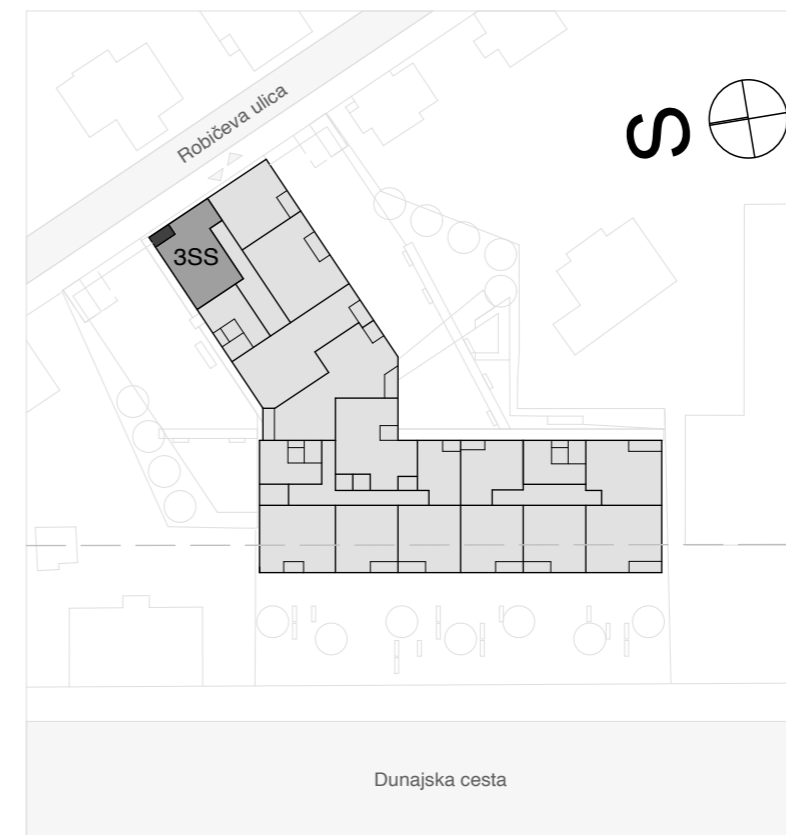

# EKO SREBRNA HIŠA

lega stanovanja v objektu - prerez

lega stanovanja v objektu - tloris

lega shrambe v objektu - tloris mezzanina

### TRISOBNO

1 predprostor	7,84 m <sup>2</sup>
2 bivalni prostor s kuhinjo	32,97 m <sup>2</sup>
3 kopalnica	5,50 m <sup>2</sup>
4 spalnica	13,63 m <sup>2</sup>
5 soba	11,09 m <sup>2</sup>

**uporabna površina** 71,03 m<sup>2</sup>

6 loža	4,02 m <sup>2</sup>
7 teh. prostor	0,42 m <sup>2</sup>
579 shramba	3,52 m <sup>2</sup>

**tehnični prostori** 7,96 m<sup>2</sup>

<b>SKUPAJ uporabna površina</b>	<b>71,03 m<sup>2</sup></b>
<b>tehnični prostori</b>	<b>7,96 m<sup>2</sup></b>
<b>skupna prodajna površina</b>	<b>78,99 m<sup>2</sup></b>