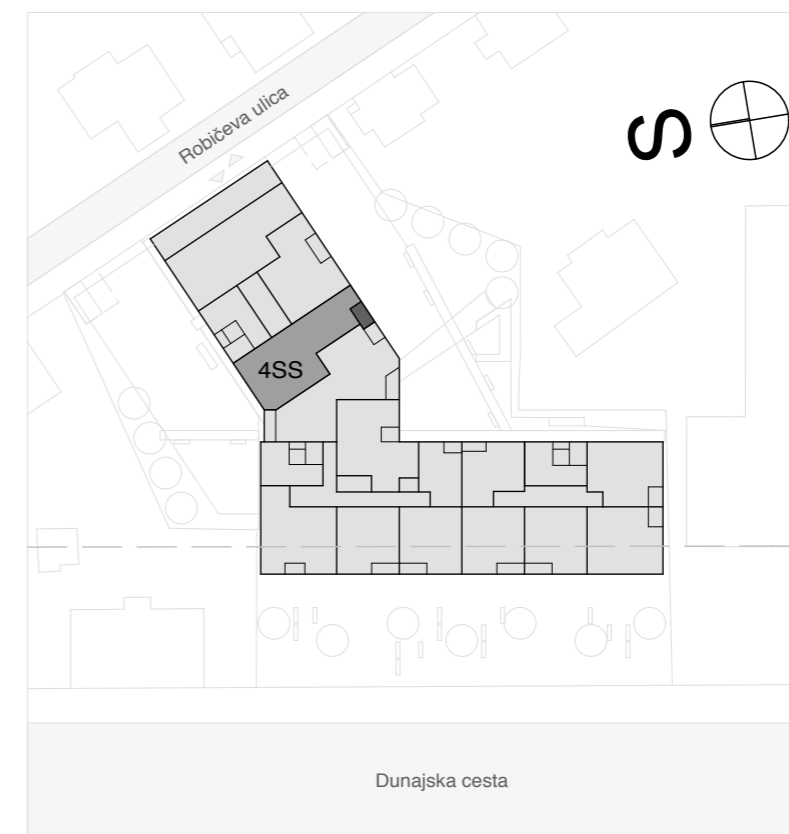

EKO SREBRNA HIŠA

lega stanovanja v objektu - prerez

lega stanovanja v objektu - tloris

lega shrambe v objektu - tloris mezzanina

C-5-3

ŠTIRISOBNO

1 predprostor	9,57 m ²
2 bivalni prostor s kuhinjo	34,78 m ²
3 kopalnica	4,15 m ²
4 kopalnica	6,26 m ²
6 hodnik	3,53 m ²
7 spalnica	14,69 m ²
8 soba	11,84 m ²
9 soba	12,67 m ²

uporabna površina 97,50 m²

5 pralnica	1,72 m ²
10 loža	4,33 m ²
11 teh. prostor	0,36 m ²
593 shramba	4,30 m ²

tehnični prostori 10,71 m²

SKUPAJ uporabna površina	97,50 m²
tehnični prostori	10,71 m²
skupna prodajna površina	108,21 m²