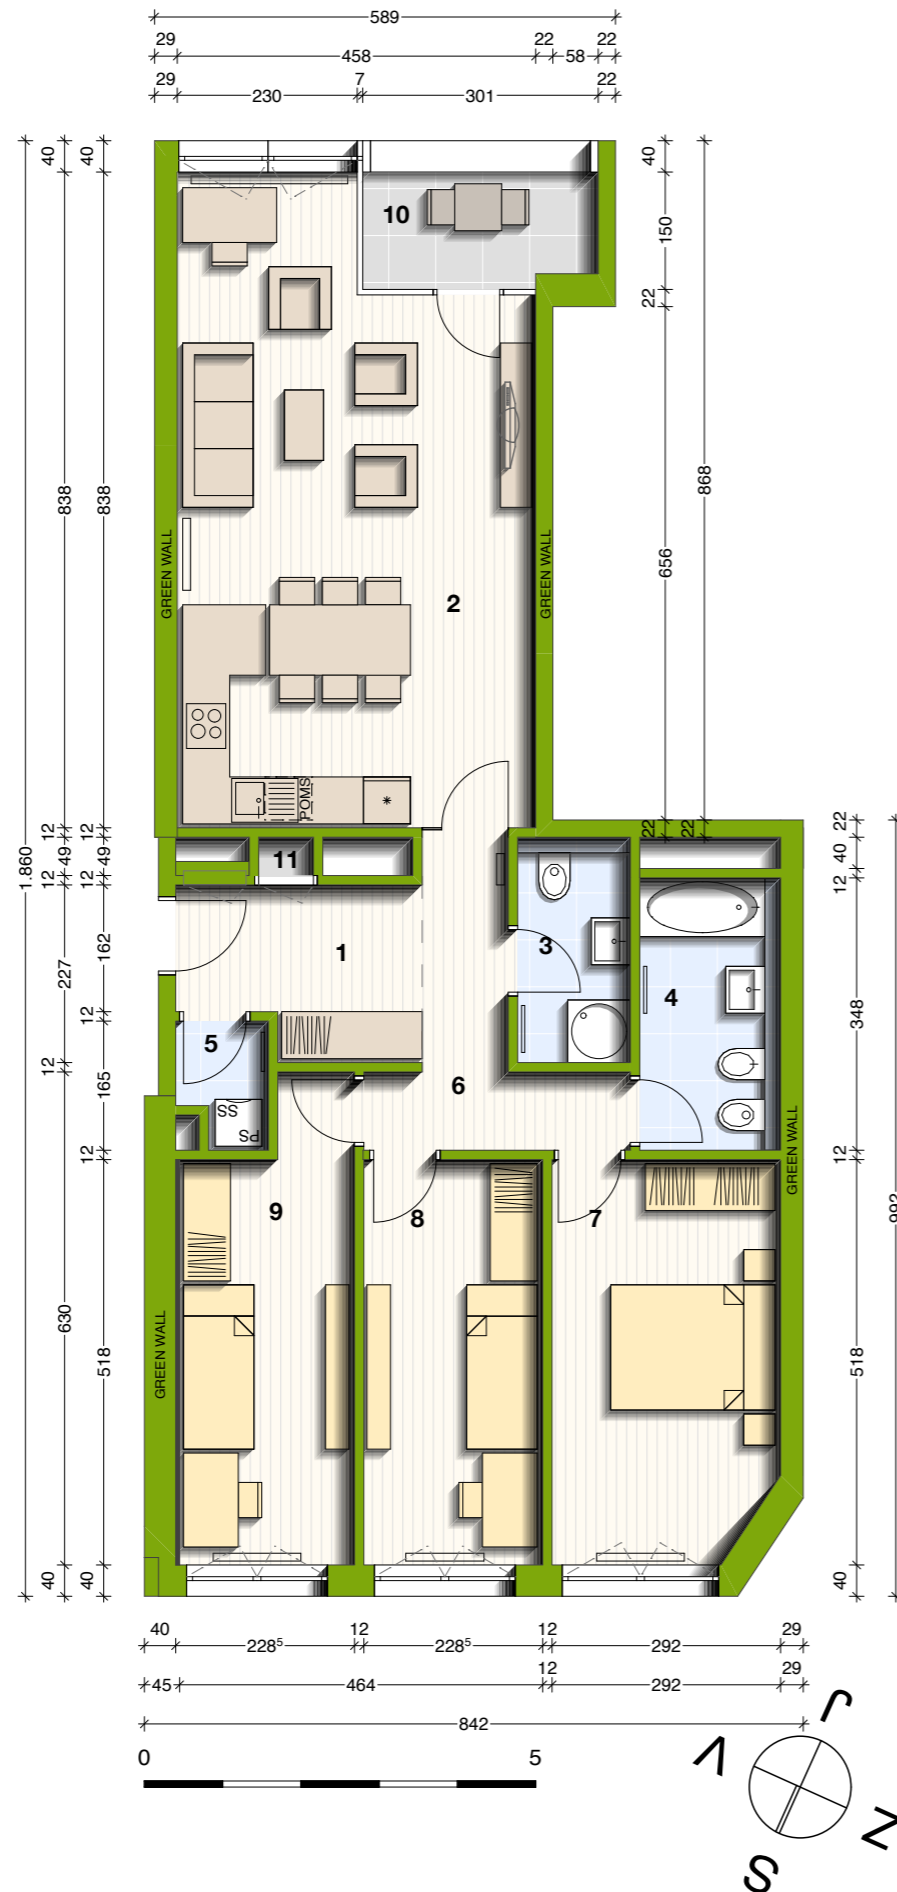

EKO SREBRNA HIŠA

lega stanovanja v objektu - prerez

lega stanovanja v objektu - tloris

lega shrambe v objektu - tloris mezzanina

C-5-3

ŠTIRISOBNO

1 predprostor	9,57 m ²
2 bivalni prostor s kuhinjo	34,78 m ²
3 kopalnica	4,15 m ²
4 kopalnica	6,26 m ²
6 hodnik	3,53 m ²
7 spalnica	14,69 m ²
8 soba	11,84 m ²
9 soba	12,67 m ²

uporabna površina 97,50 m²

5 pralnica	1,72 m ²
10 loža	4,33 m ²
11 teh. prostor	0,36 m ²
593 shramba	4,30 m ²

tehnični prostori 10,71 m²

SKUPAJ uporabna površina	97,50 m²
tehnični prostori	10,71 m²
skupna prodajna površina	108,21 m²

število parkirnih mest 2

Vsa stanovanjska oprema je vrisana informativno. Velikost in pozicija radiatorjev je vrisana informativno. Investitor si pridržuje pravico do sprememb, ki ne vplivajo na funkcionalnost stanovanj.