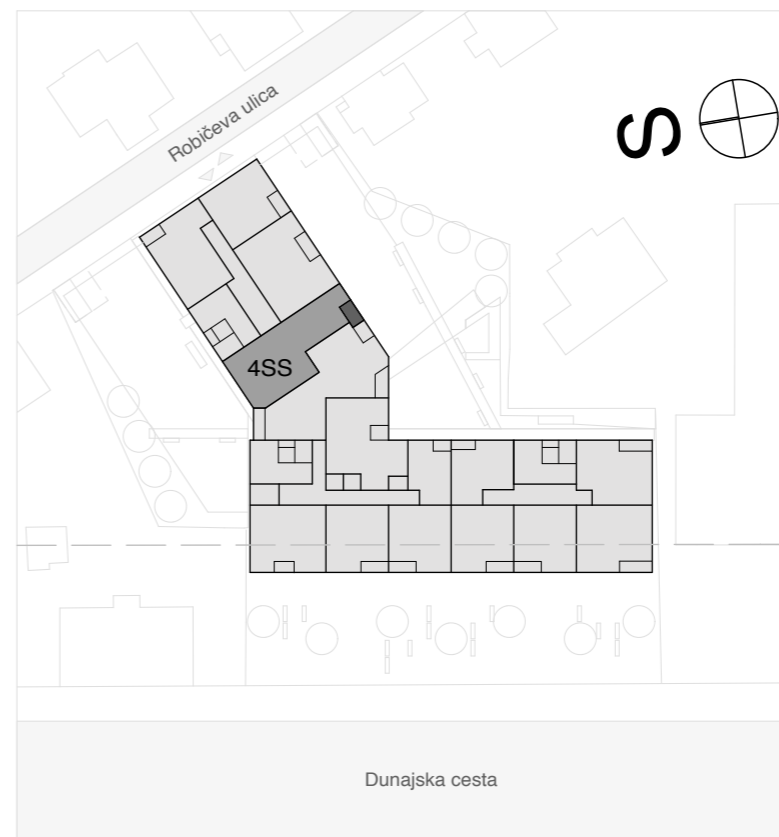

lega stanovanja v objektu - prerez

lega stanovanja v objektu - tloris

lega shrambe v objektu - tloris mezzanina

EKO SREBRNA HIŠA

C-4-4

ŠTIRISOBNO

| | |
|-----------------------------|----------------------|
| 1 predprostor | 9,57 m ² |
| 2 bivalni prostor s kuhinjo | 34,78 m ² |
| 3 kopalnica | 4,09 m ² |
| 4 kopalnica | 6,33 m ² |
| 6 hodnik | 3,53 m ² |
| 7 spalnica | 14,69 m ² |
| 8 soba | 11,84 m ² |
| 9 soba | 12,67 m ² |

uporabna površina 97,50 m²

| | |
|-----------------|---------------------|
| 5 pralnica | 1,72 m ² |
| 10 loža | 4,33 m ² |
| 11 teh. prostor | 0,36 m ² |
| 590 shramba | 4,37 m ² |

tehnični prostori 10,78 m²

| | |
|---------------------------------|-----------------------------|
| SKUPAJ uporabna površina | 97,50 m² |
| tehnični prostori | 10,78 m² |
| skupna prodajna površina | 108,28 m² |

število parkirnih mest 2